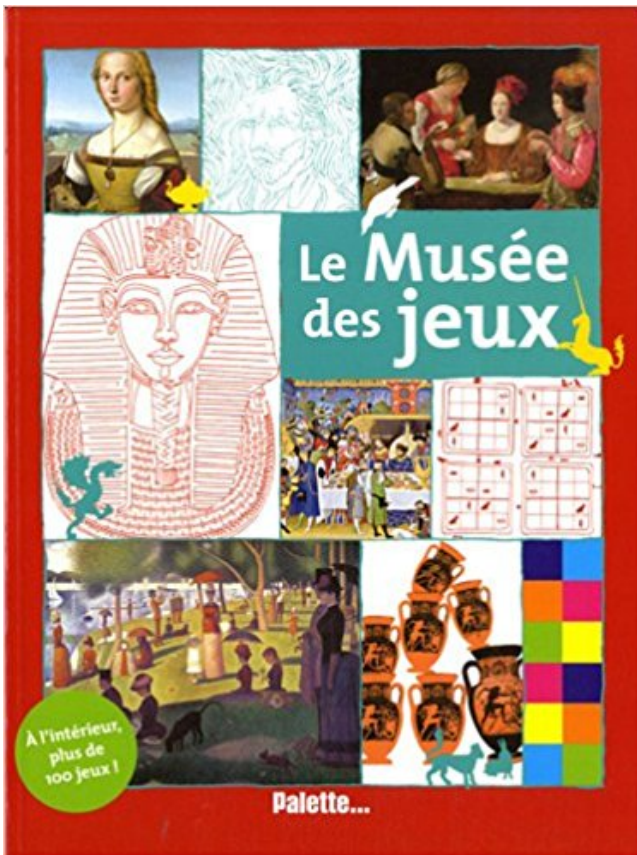

Le Musée des jeux PDF - Télécharger, Lire

TÉLÉCHARGER

LIRE

ENGLISH VERSION

DOWNLOAD

READ

Description

Le Musée des jeux invite les enfants, et les plus grands, à découvrir l'art et l'histoire de manière ludique. Du Sudoku des hiéroglyphes au jeu des 8 erreurs de Dalí, en passant par le labyrinthe d'Arcimboldo, Le Musée des jeux permet de s'ouvrir aux civilisations passées, de l'Antiquité à nos jours. Un voyage ludique à travers 5000 ans d'histoire et d'histoire de l'art. Pour jouer seul, en famille ou avec des amis !