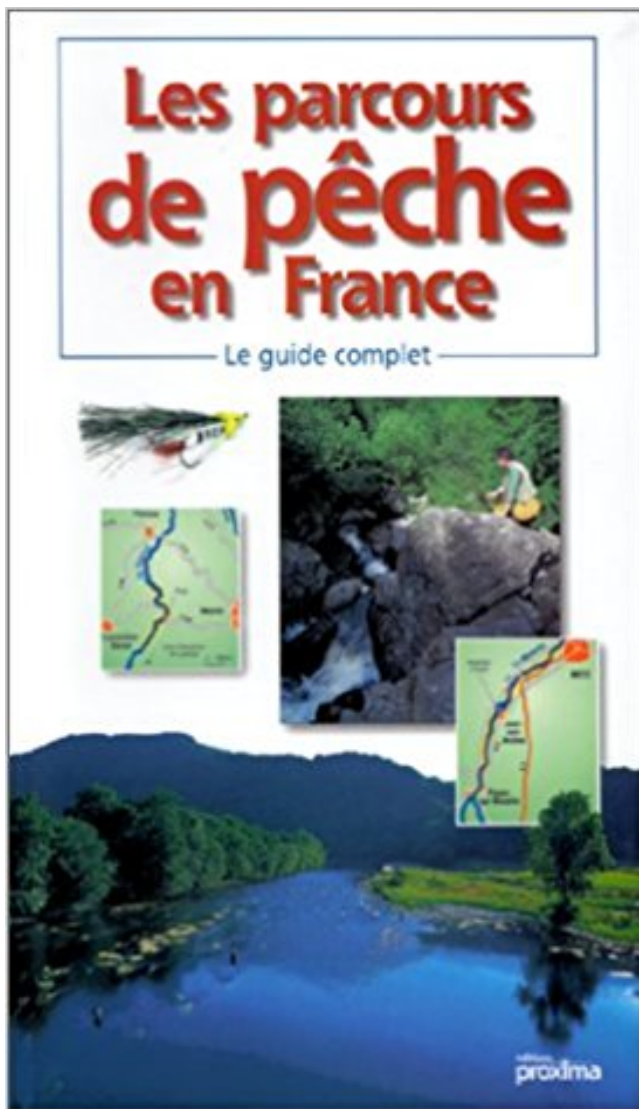

Les parcours de pêche en France PDF - Télécharger, Lire

TÉLÉCHARGER

LIRE

ENGLISH VERSION

DOWNLOAD

READ

Description

Autours du lac de Sidiailles, dans le Cher, de nombreux parcours de pêche sont classés « Grand lac intérieur de 1ère catégorie » (classement rare en France !)
Toutes les informations sur la pêche dans le département de l'Yonne se trouvent sur notre site.
La pratique de la pêche de loisir en eau douce est expliquée ainsi.

Verdun-sur-le-Doubs - pêche L'un des meilleurs parcours de pêche de France selon les Allemands. Publié le 17/09/2017 à 05:00; Réagir Réagir ()

8 févr. 2014 . Pêcher la truite toute l'année sur de magnifiques parcours en Espagne. . L'Espagne offre une alternative intéressante à la pêche en France,

19 sept. 2017 . À la confluence de trois rivières, la Saône, le Doubs et le Dheune, la zone de pêche autour de Verdun-sur-le-Doubs, est un lieu très prisé par.

Informations et situation de l'équipement Parcours de pêche Bedarieux - La Barque Parcours de pêche bedarieux - la barque dans la ville de Bédarieux.

Le Grand Lac Intérieur de St Michel · Parcours et poissons · Cartes de pêche . Retrouvez la revue de la Fédération Nationale pour la pêche en France Pêche.

parcours de pêche. la Touques. La plus grande rivière à truites de mer en France. La Touques est un fleuve côtier qui naît aux confins du pays d'Ouche, du pays.