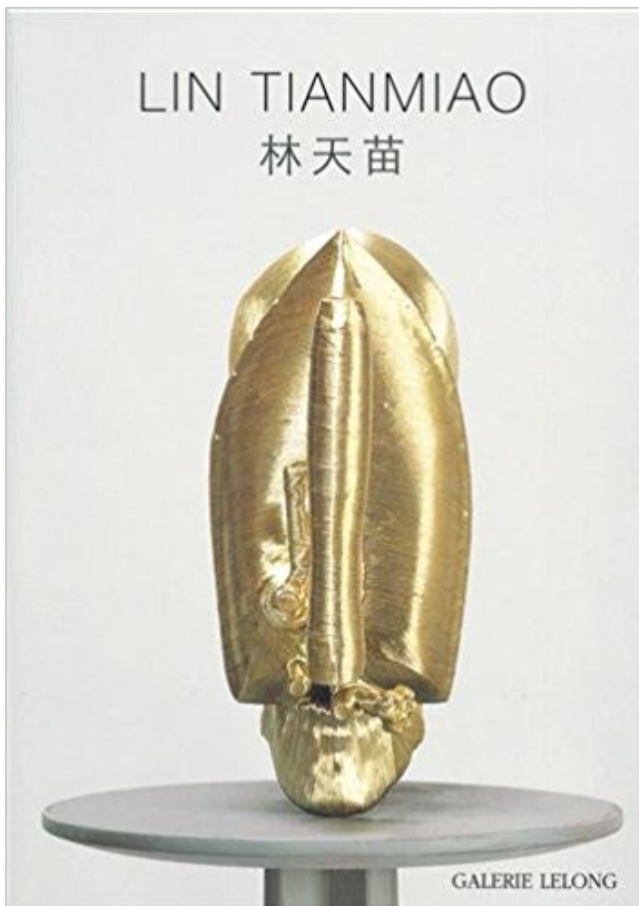

Lin Tianmiao : Est-ce permis ? (Est-ce possible ?) PDF - Télécharger, Lire

TÉLÉCHARGER

LIRE

ENGLISH VERSION

DOWNLOAD

READ

Description

Une série d'oeuvres et de sculptures de l'artiste chinoise Lin Tianmiao, qui allient motifs macabres dans la tradition des vanités (crânes et ossements humains).