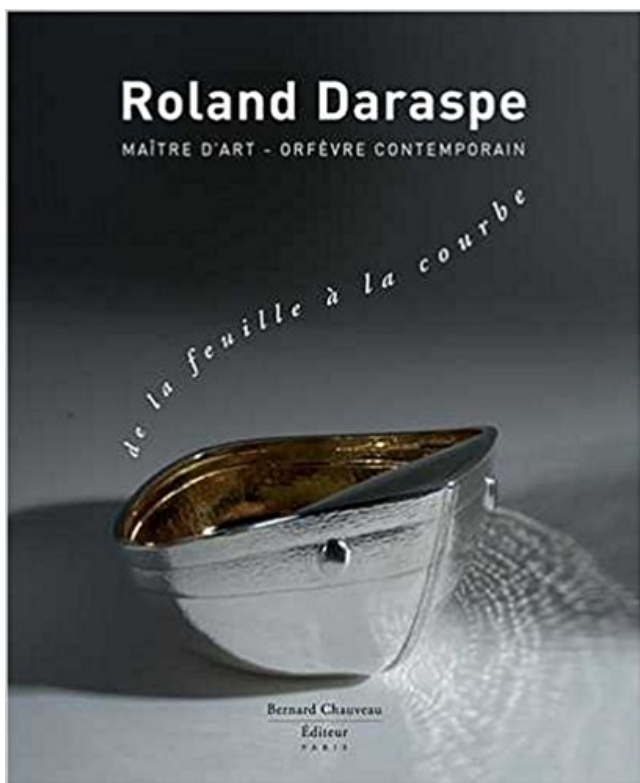

Roland Daraspe - De la feuille a la courbe PDF - Télécharger, Lire

TÉLÉCHARGER

LIRE

ENGLISH VERSION

DOWNLOAD

READ

Description

Roland Daraspe, maître d'art et créateur majeur de l'orfèvrerie contemporaine, façonne lui-même l'objet à partir d'une feuille d'argent à laquelle il donne sa forme définitive : assouplie, découpée, pliée, arrondie, chaque pièce est unique. Collectionneurs et musées possèdent ses créations au style élégant, souple et pur, inspiré des mondes végétal et marin. Textes de J. Du Pasquier, G. Reddé, R. Coustet, Jean Dit Cazaux, G. Rapaport. Préface de Diane de France. Catalogue raisonné de l'oeuvre de Roland Daraspe.

Roland Daraspe, Maître d'art et créateur majeur de l'orfèvrerie contemporaine, façonne lui-même l'objet à partir d'une feuille d'argent à laquelle il donne sa.

Do bother so suggest me, you can use hp, laptop or your computer, And also benefit internet connection to read book Roland Daraspe - De la feuille a la courbe.

Roland Daraspe, maître d'art, orfèvre contemporain : de la feuille à la courbe . Créateur majeur de l'orfèvrerie contemporaine, Roland Daraspe s'inspire du.

Télécharger Roland Daraspe : De la feuille à la courbe : Edition limitée avec foliole en argent livre en format de fichier PDF gratuitement sur.